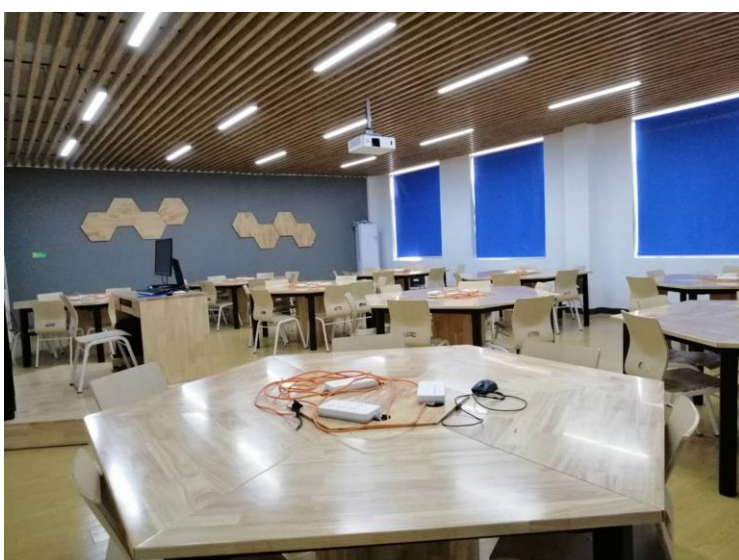

室内艺术设计专业紧跟市场需求，经过多年建设，目前拥有专业画室、室内设计专业机房、室内设计综合实训室、材料与构造实训室、项目实践操作室、Ds80 室内设计工作室、绍兴市传统民间艺术传承基地等功能齐全、设施设备先进的校内实训基地。能同时满足《素描》《色彩》《室内设计原理》《透视与设计表现》《住宅空间设计》《公共空间设计》《装饰材料与构造》等专业课程的教学与实践需求。

专业机房

专业综合实训室

专业机房

专业综合实训室

专业综合实训室

专业综合实训室

专业机房

专业工作室